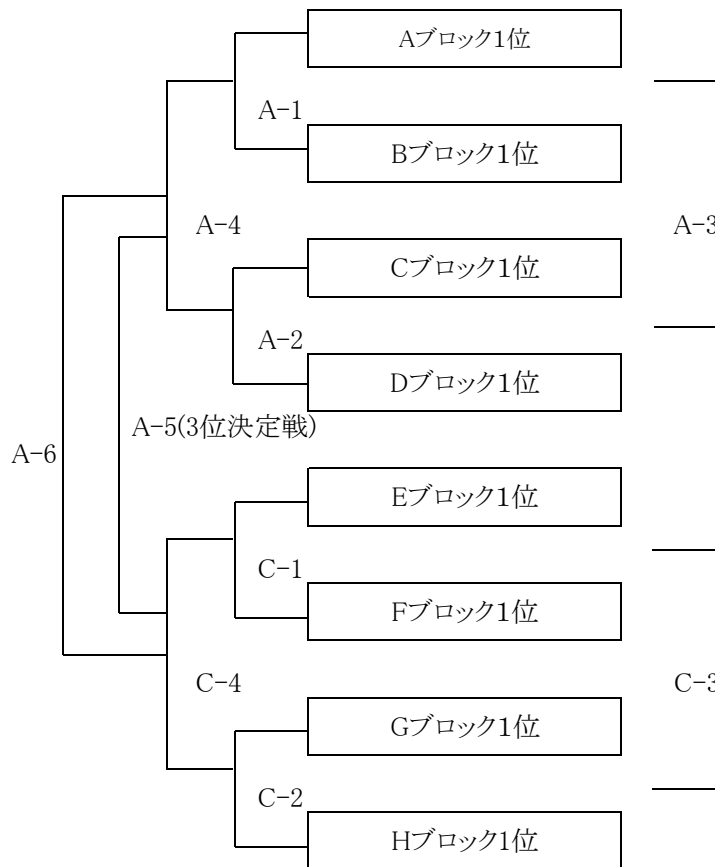

D ブロック 会場: 萱田グランド Bコート(中央)

	チームスポーツやちよ	夏見FC	白銀T-REX	勝	得	失	点	順
チームスポーツやちよ		B-2	B-4					
夏見FC			B-6					
白銀T-REX								

E ブロック 会場: 萱田グランド Cコート(野球場側)

	日吉台SC	北習志野FC	大和田FC	勝	得	失	点	順
日吉台SC		C-1	C-3					
北習志野FC			C-5					
大和田FC								

F ブロック 会場: 萱田グランド Cコート(野球場側)

	宮野木FC	三里塚FC	よなもとSC	勝	得	失	点	順
宮野木FC		C-2	C-4					
三里塚FC			C-6					
よなもとSC								

G ブロック 会場: 萱田グランド Aコート(公園側)

	FC高津	中志津SC	エストゥーロ八千代	勝	得	失	点	順
FC高津		A-7	A-9					
中志津SC			A-11					
エストゥーロ八千代								

H ブロック 会場: 萱田グランド Cコート(野球場側)

	村上SC	小田原北FC	八千代ゴールデンSC	勝	得	失	点	順
村上SC		C-7	C-9					
小田原北FC			C-11					
八千代ゴールデンSC								

※各ブロック1位チーム、翌日決勝トーナメントへ。
※勝ち点、点差、総得点、直接対決の勝敗、の順に判断、同率の場合別途PK戦にて決定

各ブロック1位チームにより決勝トーナメント。

二日目

下記 審判割り当て表をご確認ください。

	Aコート	審判チーム	Bコート	審判チーム	Cコート	審判チーム
①試合 9:00～	A-1	C-2 の両チーム			C-1	A-2 の両チーム
②試合 9:50～	A-2	C-1 の両チーム			C-2	A-1 の両チーム
③試合 10:40～	A-3	C-1,C-2の勝者			C-3	A-1,A-2の勝者
④試合 11:30～	A-4	C-3 の両チーム			C-4	A-3 の両チーム
⑤試合 12:20～	A-5	大会本部				
⑥試合 13:10～	A-6	大会本部				