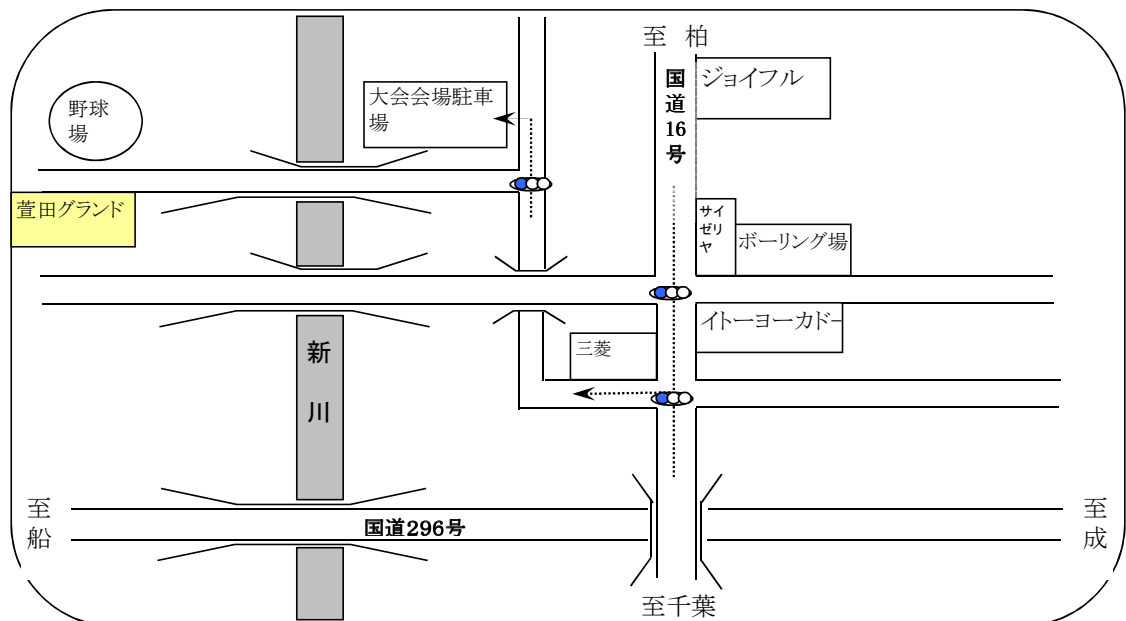

※ゴミ等は、各自持ち帰ってください。

※怪我については、応急処置は致しますが、その後は保護者の責任で処置してください。

《八千代市総合運動公園多目的広場（萱田グランド）案内図》

2月16日

A ブロック 会場: 萱田グランド Aコート(公園側)

	FC八千代台キッカーズ	中国分リトルウィングス	成田SSS	勝	得	失	点	順
FC八千代台キッカーズ		A-1	A-3					
中国分リトルウィングス			A-5					
成田SSS								