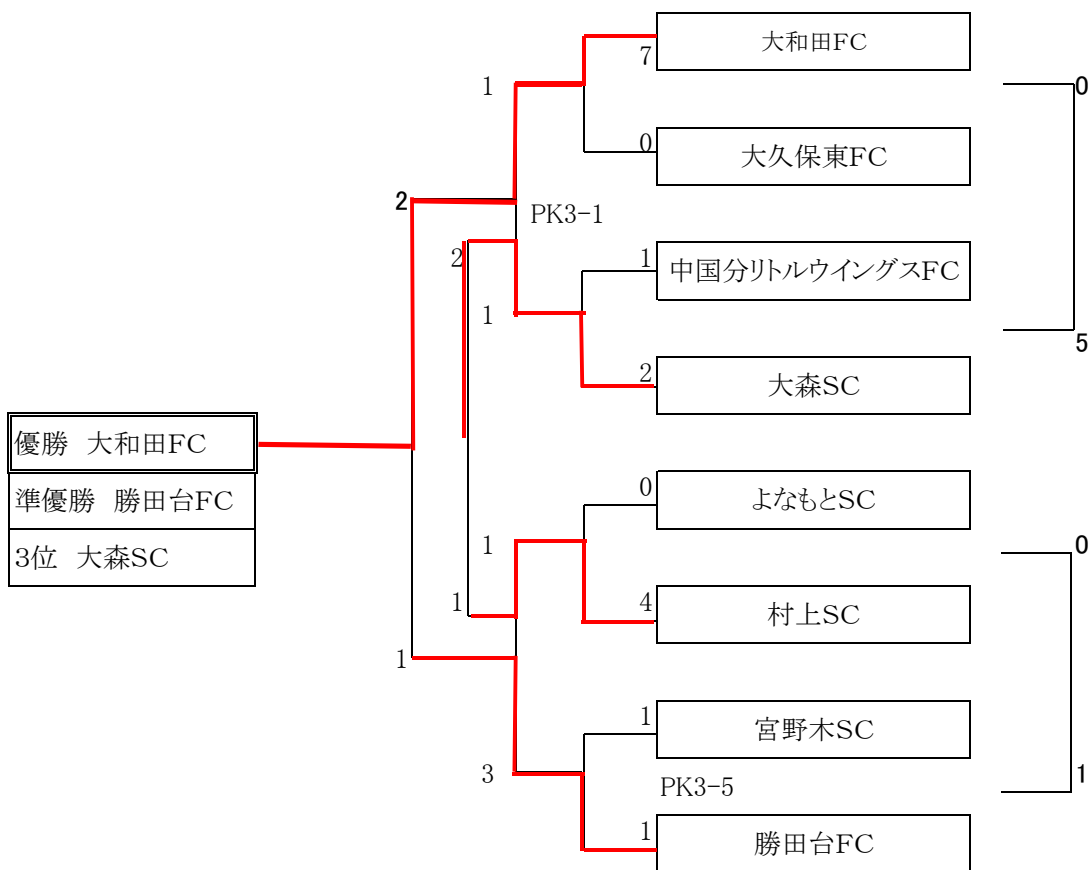

各ブロック1位チームにより決定。

二日目

※下記、審判割り当て表をご確認ください

※第4試合 フレンドリーの為 自チーム審判になってしまっても御願いたします。

	Aコート	審判チーム	Bコート	審判チーム		
①試合 9:00～	A-1	A-2 の両チーム	B-1	B-2 の両チーム		
②試合 9:50～	A-2	A-1 の両チーム	B-2	B-1 の両チーム		
③試合 10:40～	A-3	A-1,A-2 勝者	B-3	B-1,B-2 勝者		
④試合 11:30～	A-4	A-3 の両チーム	B-4	B-3 の両チーム		
⑤試合 12:20～			B-5	大会本部		
⑥試合 13:10～			B-6	大会本部		