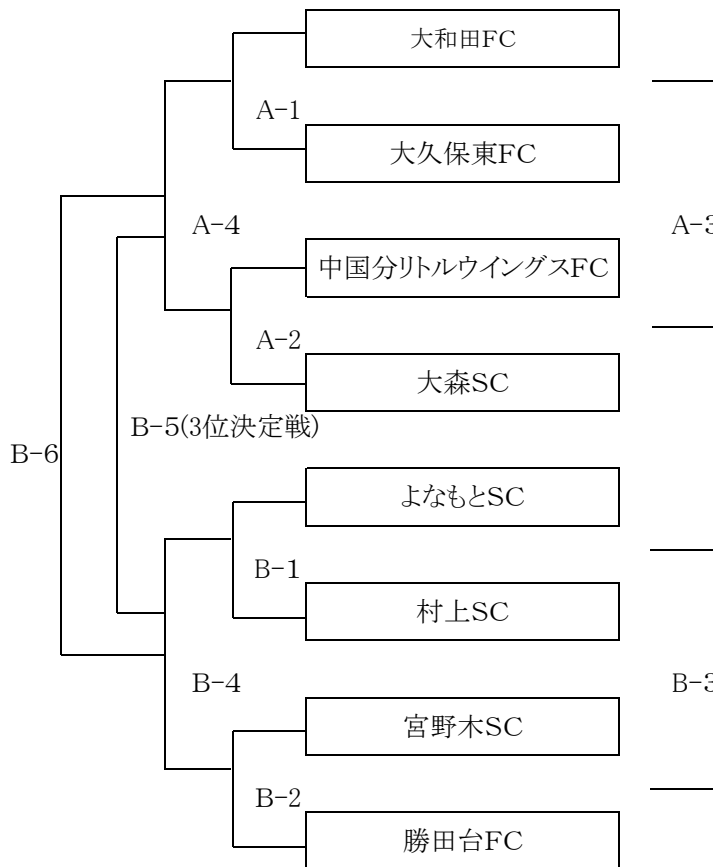

E ブロック 会場: 萱田グランド Aコート(公園側)

	中志津SC	よなもとSC	宮野木SCホワイト	勝	得	失	点	順
中志津SC		A-7	A-9	0	0	1	-1	3
よなもとSC	1-0		A-11	6	3	0	3	1
宮野木SCホワイト	1-0	0-2		3	1	2	-1	2

F ブロック 会場: 萱田グランド Aコート(公園側)

	北習志野FC	成田SSS	村上SC	勝	得	失	点	順
北習志野FC		A-8	A-10	3	1	2	-1	2
成田SSS	0-1		A-12	0	1	3	-2	3
村上SC	2-0	2-1		6	4	1	3	1

G ブロック 会場: 萱田グランド Bコート(野球場側)

	高根東SSSホワイト	宮野木SC	エストゥーロ八千代	勝	得	失	点	順
高根東SSSホワイト		B-7	B-9	0	1	8	-7	3
宮野木SC	4-0		B-11	4	4	0	4	1
エストゥーロ八千代	4-1	0-0		4	4	1	3	2

H ブロック 会場: 萱田グランド Bコート(野球場側)

	日吉台SC	白銀T-REX	勝田台FC	勝	得	失	点	順
日吉台SC		B-8	B-10	3	4	2	2	2
白銀T-REX	0-4		B-12	0	0	8	-8	3
勝田台FC	2-0	4-0		6	6	0	6	1

※各ブロック1位チーム、翌日決勝トーナメントへ。  
 ※勝ち点、点差、総得点、直接対決の勝敗、の順に判断、同率の場合別途PK戦にて決定

各ブロック1位チームにより決定。

二日目

※下記、審判割り当て表をご確認ください

※第4試合 フレンドリーの為 自チーム審判になってしまっても御願いたします。

	Aコート	審判チーム	Bコート	審判チーム		
①試合 9:00～	A-1	A-2 の両チーム	B-1	B-2 の両チーム		
②試合 9:50～	A-2	A-1 の両チーム	B-2	B-1 の両チーム		
③試合 10:40～	A-3	A-1,A-2 勝者	B-3	B-1,B-2 勝者		
④試合 11:30～	A-4	A-3 の両チーム	B-4	B-3 の両チーム		
⑤試合 12:20～			B-5	大会本部		
⑥試合 13:10～			B-6	大会本部		