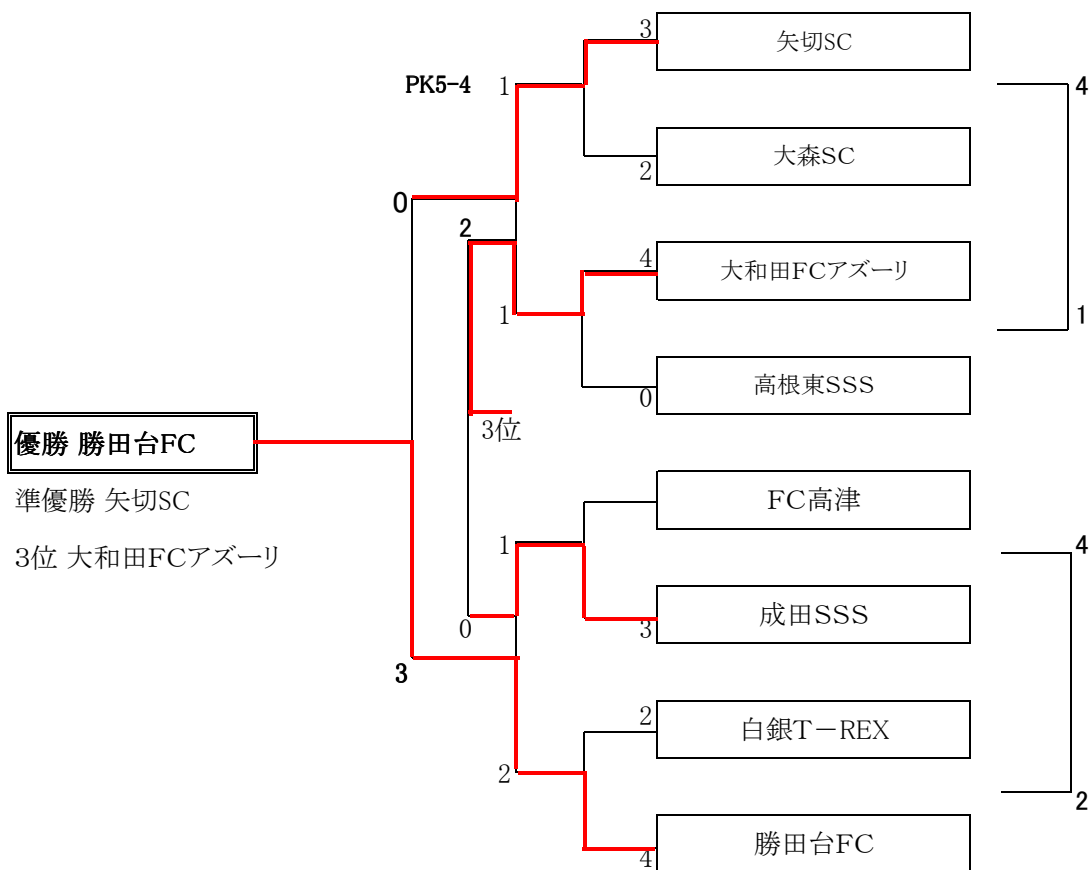

各ブロック1位チームにより決定。

二日目

※下記、審判割り当て表をご確認ください

※第4試合 フレンドリーの為 自チーム審判になってしまっても御願いたします。

	Aコート	審判チーム	Bコート	審判チーム		
①試合 9:00～	A-1	A-2 の両チーム	B-1	B-2 の両チーム		
②試合 9:50～	A-2	A-1 の両チーム	B-2	B-1 の両チーム		
③試合 10:40～	A-3	A-1,A-2 勝者	B-3	B-1,B-2 勝者		
④試合 11:30～	A-4	A-3 の両チーム	B-4	B-3 の両チーム		
⑤試合 12:20～			B-5	大会本部		
⑥試合 13:10～			B-6	大会本部		

各ブロック1位チームにより決定。

二日目

※下記、審判割り当て表をご確認ください

※第4試合 フレンドリーの為 自チーム審判になってしまっても御願いたします。

	Aコート	審判チーム	Bコート	審判チーム		
①試合 9:30~	A-1	A-2 の両チーム	B-1	B-2 の両チーム		
②試合 10:20~	A-2	A-1 の両チーム	B-2	B-1 の両チーム		
③試合 11:10~	A-3	A-1,A-2 勝者	B-3	B-1,B-2 勝者		
④試合 12:00~	A-4	A-3 の両チーム	B-4	B-3 の両チーム		
⑤試合 13:10~			B-5	大会本部		
⑥試合 14:00~			B-6	大会本部		