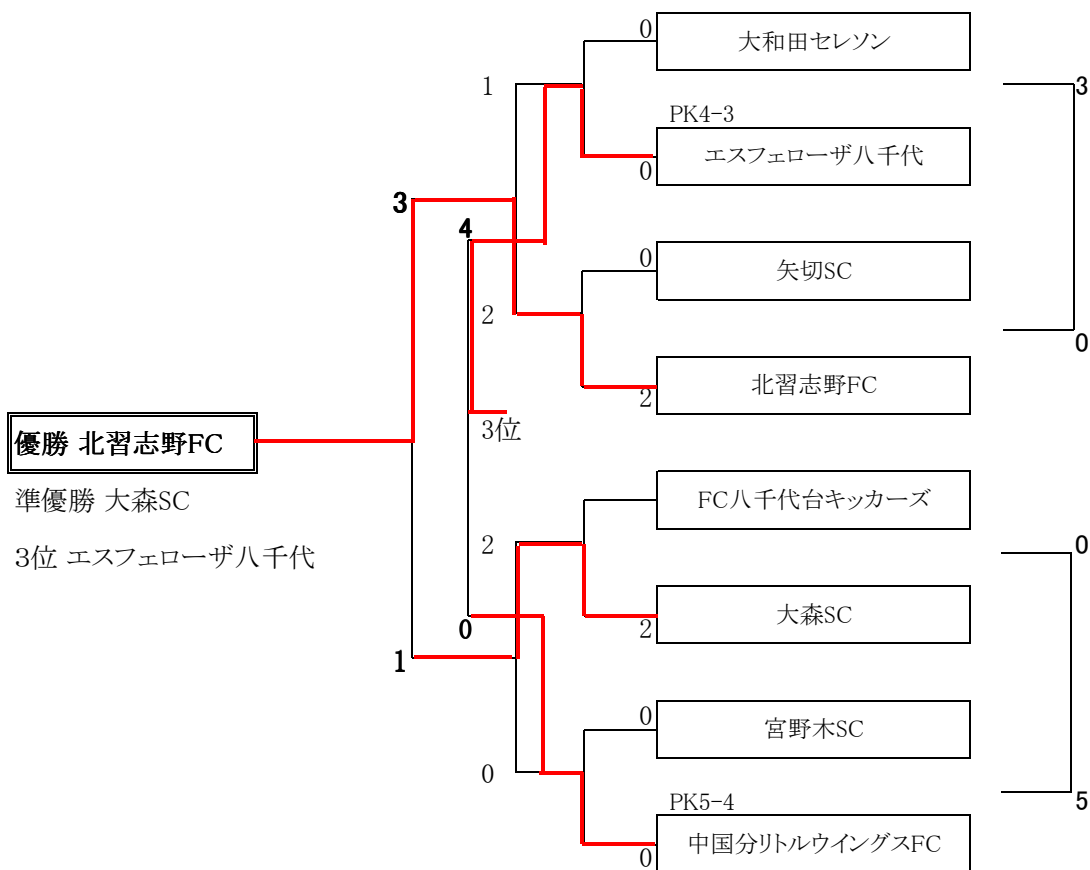

各ブロック1位チームにより決定。

二日目

※下記、審判割り当て表をご確認ください

※第4試合 フレンドリーの為 自チーム審判になってしまっても御願いたします。

	Aコート	審判チーム	Bコート	審判チーム		
①試合 9:00～	A-1	A-2 の両チーム	B-1	B-2 の両チーム		
②試合 9:50～	A-2	A-1 の両チーム	B-2	B-1 の両チーム		
③試合 10:40～	A-3	A-1,A-2 勝者	B-3	B-1,B-2 勝者		
④試合 11:30～	A-4	A-3 の両チーム	B-4	B-3 の両チーム		
⑤試合 12:20～			B-5	大会本部		
⑥試合 13:10～			B-6	大会本部		

各ブロック1位チームにより決定。

二日目

※下記、審判割り当て表をご確認ください

※第4試合 フレンドリーの為 自チーム審判になってしまっても御願いたします。

	Aコート	審判チーム	Bコート	審判チーム		
①試合 9:30~	A-1	A-2 の両チーム	B-1	B-2 の両チーム		
②試合 10:20~	A-2	A-1 の両チーム	B-2	B-1 の両チーム		
③試合 11:10~	A-3	A-1,A-2 勝者	B-3	B-1,B-2 勝者		
④試合 12:00~	A-4	A-3 の両チーム	B-4	B-3 の両チーム		
⑤試合 13:10~			B-5	大会本部		
⑥試合 14:00~			B-6	大会本部		