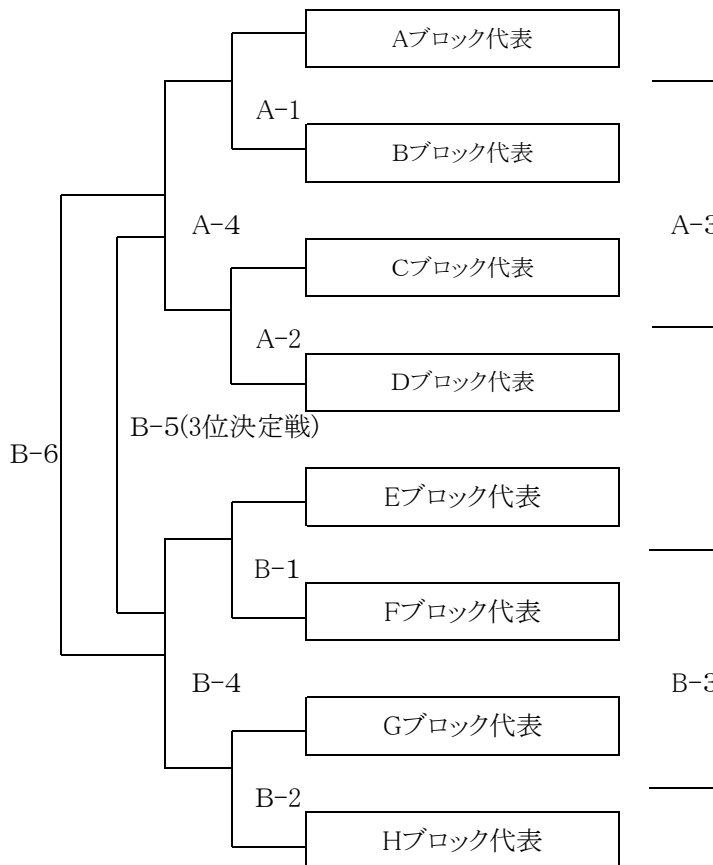

各ブロック1位チームにより決定。

二日目

※下記、審判割り当て表をご確認ください

※第4試合 フレンドリーの為 自チーム審判になってしまっても御願いたします。

	Aコート	審判チーム	Bコート	審判チーム		
①試合 9:00～	A-1	A-2 の両チーム	B-1	B-2 の両チーム		
②試合 9:50～	A-2	A-1 の両チーム	B-2	B-1 の両チーム		
③試合 10:40～	A-3	A-1,A-2 勝者	B-3	B-1,B-2 勝者		
④試合 11:30～	A-4	A-3 の両チーム	B-4	B-3 の両チーム		
⑤試合 12:20～			B-5	大会本部		
⑥試合 13:10～			B-6	大会本部