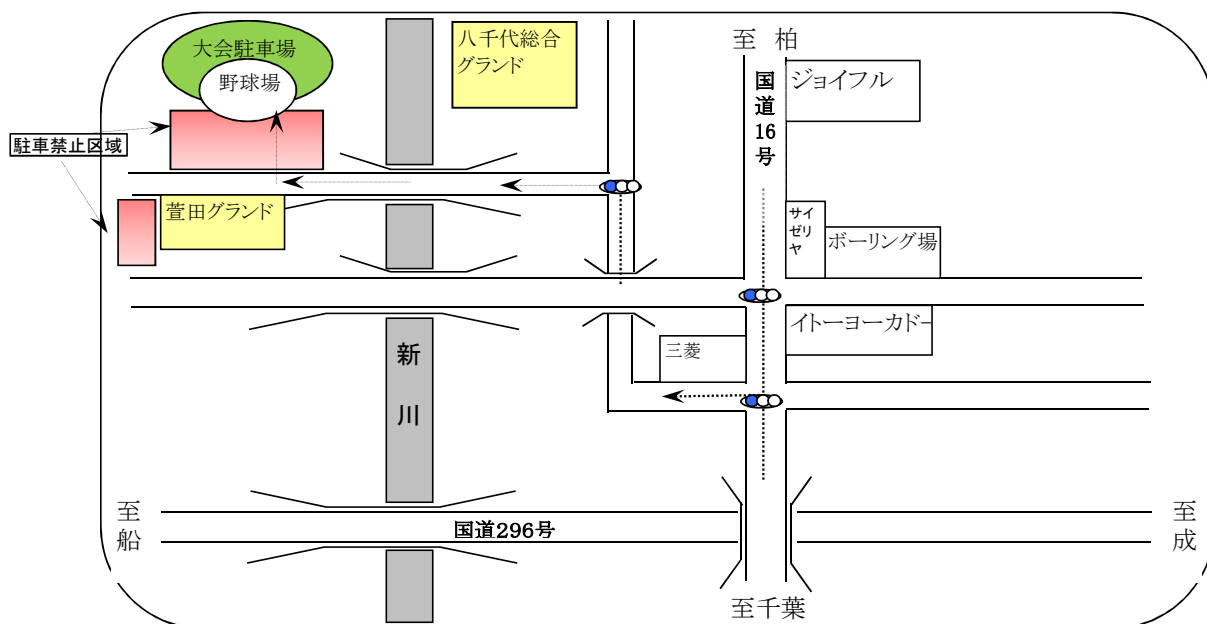

※ゴミ等は、各自持ち帰ってください。

※怪我については、応急処置は致しますが、その後は保護者の責任で処置してください。

《八千代総合グラウンド 八千代総合運動公園多目的広場（萱田グラウンド）案内図》

2月14日

A ブロック 会場: 萱田グランド Aコート(公園側)

	夏見FC	三里塚FC	大和田FC セレゾン	勝	得	失	点差	順位
夏見FC		A-1	A-3					
三里塚FC			A-5					
大和田FC セレゾン								