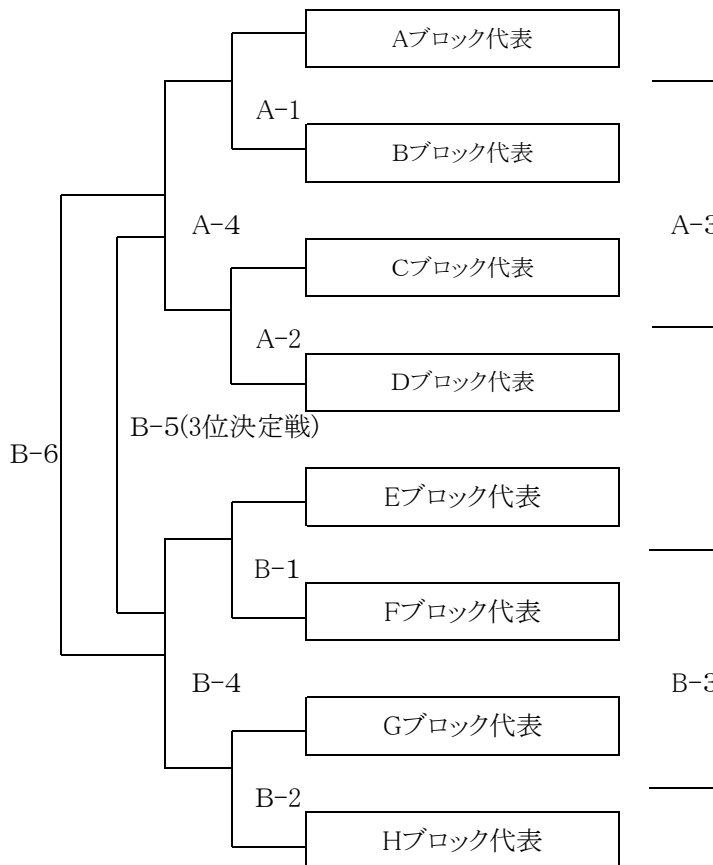

E ブロック 会場: 萱田グランド Bコート(野球場側)

	FC八千代台キッカーズ	白銀T-REX	チームスポルトやちよ	勝	得	失	点差	順位
FC八千代台キッカーズ		B-2	B-4					
白銀T-REX			B-6					
チームスポルトやちよ								

F ブロック 会場: 萱田グランド Bコート(野球場側)

	村上SC	大森SC	高根東SSS	勝	得	失	点差	順位
村上SC		B-1	B-3					
大森SC			B-5					
高根東SSS								

G ブロック 会場: 萱田グランド Aコート(公園側)

	よなもとSC	宮野木SC	勝田台FC	勝	得	失	点差	順位
よなもとSC		A-8	A-10					
宮野木SC			A-12					
勝田台FC								

H ブロック 会場: 萱田グランド Aコート(公園側)

	大和田FCアズーリ	中国分利ルウィングスFC	FC高津	勝	得	失	点差	順位
大和田FCアズーリ		A-7	A-9					
中国分利ルウィングスFC			A-11					
FC高津								

※各ブロック1位チーム、翌日決勝トーナメントへ。  
 ※勝ち点、点差、総得点、直接対決の勝敗、の順に判断、同率の場合別途PK戦にて決定

各ブロック1位チームにより決定。

二日目

※下記、審判割り当て表をご確認ください

※第4試合 フレンドリーの為 自チーム審判になってしまっても御願いたします。

	Aコート	審判チーム	Bコート	審判チーム		
①試合 9:00～	A-1	A-2 の両チーム	B-1	B-2 の両チーム		
②試合 9:50～	A-2	A-1 の両チーム	B-2	B-1 の両チーム		
③試合 10:40～	A-3	A-1,A-2 勝者	B-3	B-1,B-2 勝者		
④試合 11:30～	A-4	A-3 の両チーム	B-4	B-3 の両チーム		
⑤試合 12:20～			B-5	大会本部		
⑥試合 13:10～			B-6	大会本部		