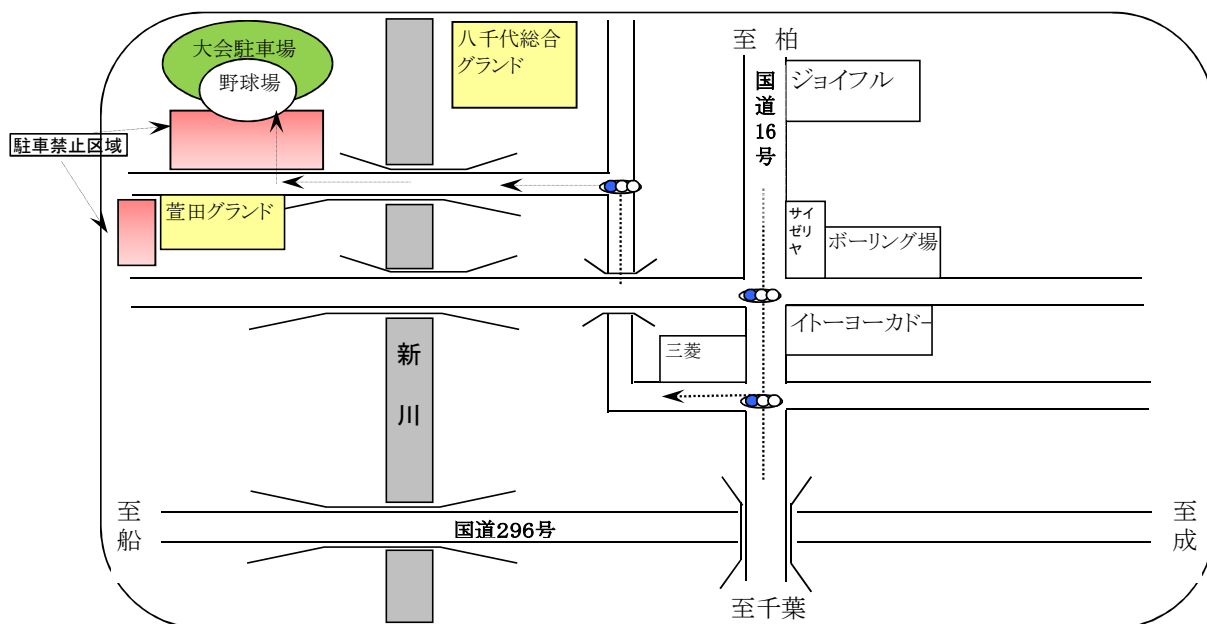

出場チーム、代表者

チーム名	代表者	住所
1 勝田台フットボールクラブ		
2 FC高津		
3 FC八千代台キッカーズ		
4 大久保東FC		
5 矢切SC		
6 大和田FC		
7 小田原北FC		
8 北習志野FC		
9 白銀T-REX		
10 ソレイユ明青		
11 高根東SSS		
12 中国分リトルウイングスFC		
13 中志津FC		
14 夏見FC		
15 成田SSS		
16 エストゥーロ八千代		
17 エスフェローザ八千代		
18 日吉台SC		
19 大森SC		
20 宮野木SC		
21 村上SC		
22 八千代ゴールデンSC		
23 チームスポーツやちよ		
24 三里塚FC		
25 FC佐倉		
26 よなもとSC		

※ゴミ等は、各自持ち帰ってください。
※怪我については、応急処置は致しますが、その後は保護者の責任で処置してください。

《八千代総合グラウンド 八千代総合運動公園多目的広場（萱田グラウンド）案内図》