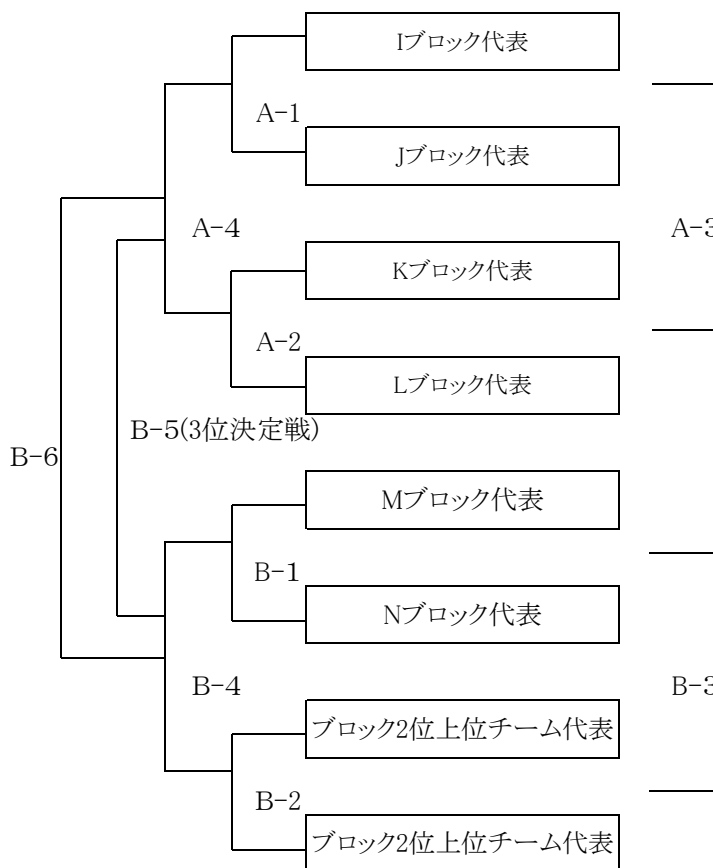

各ブロック1位チームにより決定。

二日目

※下記、審判割り当て表をご確認ください

※第4試合 フレンドリーの為 自チーム審判になってしまっても御願いたします。

	Aコート	審判チーム	Bコート	審判チーム		
①試合 9:30～	A-1	A-2 の両チーム	B-1	B-2 の両チーム		
②試合 10:20～	A-2	A-1 の両チーム	B-2	B-1 の両チーム		
③試合 11:10～	A-3	A-1,A-2 勝者	B-3	B-1,B-2 勝者		
④試合 12:00～	A-4	A-3 の両チーム	B-4	B-3 の両チーム		
⑤試合 13:10～			B-5	大会本部		
⑥試合 14:00～			B-6	大会本部