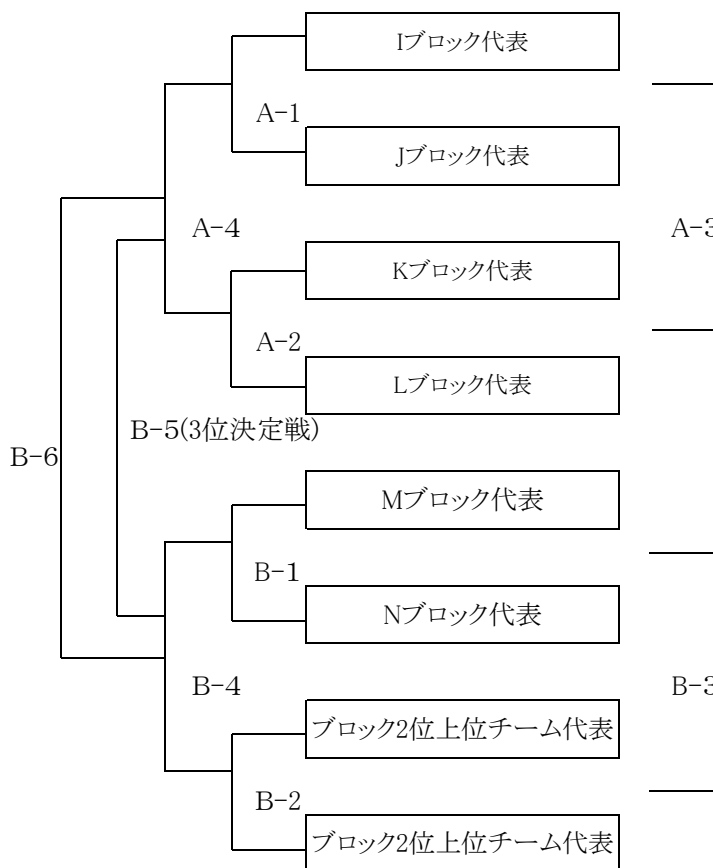

K ブロック 会場:八千代総合グラウンド Aコート

	大和田FCアズーリ	村上SC	北習志野FC-A	勝	得	失	点差	順位
大和田FCアズーリ		A-7	A-8					
村上SC			A-9					
北習志野FC-A								

L ブロック 会場:八千代総合グラウンド Aコート

	大和田FCセレゾン	高根東SSS	日吉台SC	勝	得	失	点差	順位
大和田FCセレゾン		A-2	A-4					
高根東SSS			A-6					
日吉台SC								

M ブロック 会場:八千代総合グラウンド Bコート

	FC高津	白銀T-REX	FC八千代台キッカーズ	勝	得	失	点差	順位
FC高津		B-7	B-8					
白銀T-REX			B-9					
FC八千代台キッカーズ								

N ブロック 会場:八千代総合グラウンド Bコート

	勝田台FC	成田SSS	北習志野FC-B	勝	得	失	点差	順位
勝田台FC		B-2	B-4					
成田SSS			B-6					
北習志野FC-B								

※各ブロック1位チーム、翌日決勝トーナメントへ。  
 ※各ブロック2位のチームのなかで戦績上位2チームのみ翌日決勝トーナメントへ  
 (I、J、K、L、M、Nブロックの2位の中で戦績上位2チーム進出)  
 ※勝ち点、点差、総得点、直接対決の勝敗、の順に判断、同率の場合別途抽選にて決定

各ブロック1位チームにより決定。

二日目

※下記、審判割り当て表をご確認ください

※第4試合 フレンドリーの為 自チーム審判になってしまっても御願いたします。

	Aコート	審判チーム	Bコート	審判チーム		
①試合 9:30～	A-1	A-2 の両チーム	B-1	B-2 の両チーム		
②試合 10:20～	A-2	A-1 の両チーム	B-2	B-1 の両チーム		
③試合 11:10～	A-3	A-1,A-2 勝者	B-3	B-1,B-2 勝者		
④試合 12:00～	A-4	A-3 の両チーム	B-4	B-3 の両チーム		
⑤試合 13:10～			B-5	大会本部		
⑥試合 14:00～			B-6	大会本部		