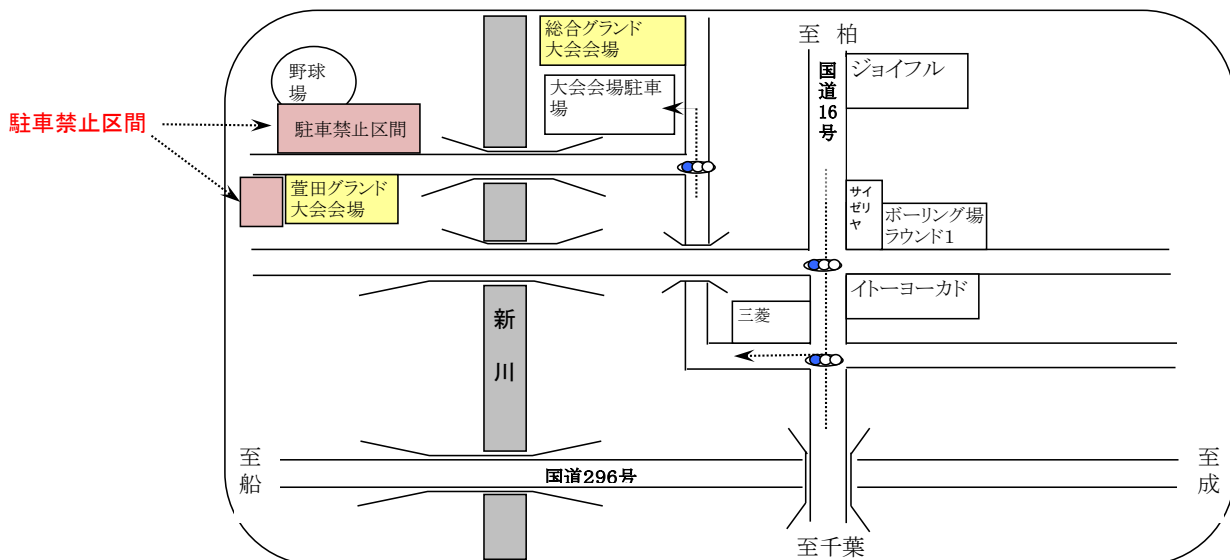

※ゴミ等は、各自持ち帰ってください。

※怪我については、応急処置は致しますが、その後は保護者の責任で処置してください。

《八千代市総合運動公園多目的広場（萱田グランド）、八千代総合グランド案内図》

一日目予選リーグ 5年生 15分-5分-15分 注：予選CDコートは（八千代総合グラウンド）
注：C-1はCコート第1試合（試合時間は審判割当表参照）

2月10日

I ブロック 会場：八千代総合グラウンド Cコート