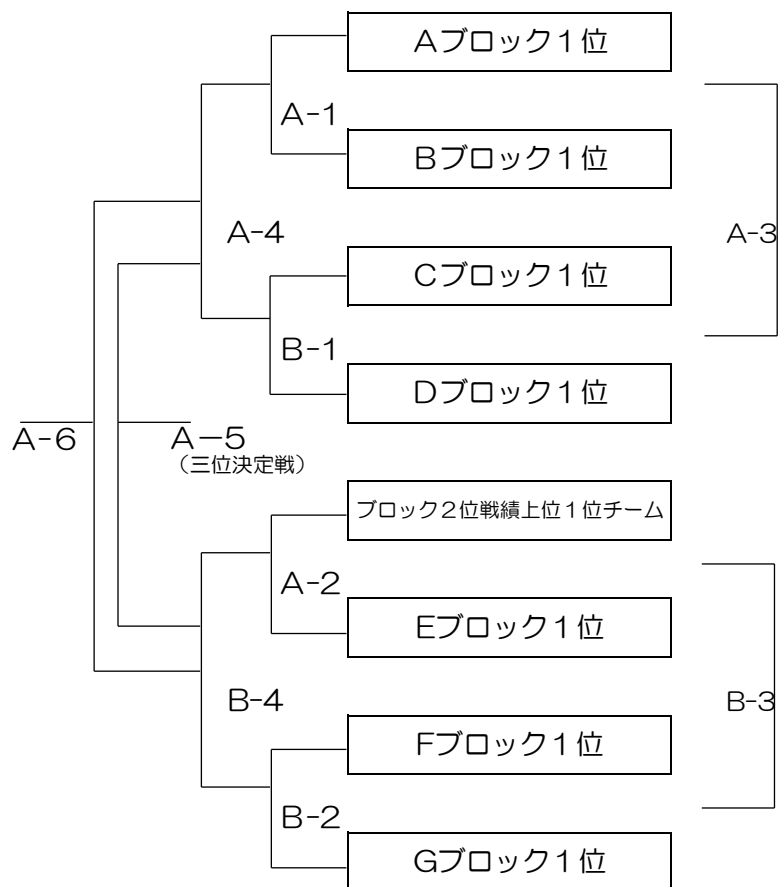

試合時間	試合No.	6年生（Aコート）	
		対戦相手	審判チーム
09:00~09:35	A-1	北習志野FC	勝田台FC
		成田SSS	エスフェローザ
09:40~10:15	A-2	大森SC	北習志野FC
		大和田FC	成田SSS
10:20~10:55	A-3	エスフェローザ	大森SC
		北習志野FC	大和田FC
11:00~11:35	A-4	大和田FC	エスフェローザ
		夏見FC	北習志野FC
11:40~12:15	A-5	成田SSS	大和田FC
		エスフェローザ	夏見FC
12:20~12:55	A-6	大森SC	成田SSS
		夏見FC	エスフェローザ
13:00~13:35	A-7	大久保東FC	大森SC
		エストゥーロ	夏見FC
13:40~14:15	A-8		
14:20~14:55	A-9	中国分リトルウイングス	大久保東FC
		エストゥーロ	勝田台FC
15:00~15:35	A-10		
15:40~16:15	A-11	大久保東FC	エストゥーロ
		中国分リトルウイングス	勝田台FC
16:20~16:55	A-12		

試合No.	6年生（Bコート）		試合時間
	対戦相手	審判チーム	
B-1	ソレイユ明青	勝田台FC	09:00~09:35
	三里塚FC	チームスポーツやちよ	
B-2	FC高津	ソレイユ明青	09:40~10:15
	白銀T-REX	三里塚FC	
B-3	ソレイユ明青	FC高津	10:20~10:55
	チームスポーツやちよ	白銀T-REX	
B-4	FC高津	ソレイユ明青	11:00~11:35
	FC幕西	チームスポーツやちよ	
B-5	チームスポーツやちよ	FC高津	11:40~12:15
	三里塚FC	FC幕西	
B-6	FC幕西	チームスポーツやちよ	12:20~12:55
	白銀T-REX	三里塚FC	
B-7	大沢北FC	FC幕西	13:00~13:35
	キッカーズ	白銀T-REX	
B-8	宮野木SC	大沢北FC	13:40~14:15
	よなもとSC	キッカーズ	
B-9	村上SC	宮野木SC	14:20~14:55
	キッカーズ	よなもとSC	
B-10	勝田台FC	村上SC	15:00~15:35
	宮野木SC	キッカーズ	
B-11	村上SC	勝田台FC	15:40~16:15
	大沢北FC	宮野木SC	
B-12	勝田台FC	村上SC	16:20~16:55
	よなもとSC	大沢北FC	

審判割当の協力をお願いいたします。
必ず確認ください。

二日目決勝トーナメント 6年生 6年生 八千代総合グラウンド

20分-5分-20分

各ブロック1位チームにより決定。

(※勝ち点、点差、総得点、直接対決の勝敗、の順に判断、同率の場合別途PK戦にて決定)

二日目

※下記、審判割り当て表をご確認ください。

試合時間	Aコート	審判チーム	Bコート	審判チーム	試合時間
①試合 09:50~	A-1	A-2 の両チーム	B-1	B-2 の両チーム	①試合 09:50~
②試合 10:40~	A-2	A-1 の両チーム	B-2	B-1 の両チーム	②試合 10:40~
③試合 11:30~	A-3	A-4 の両チーム	B-3	B-4 の両チーム	③試合 11:30~
④試合 12:20~	A-4	A-3 の両チーム	B-4	B-3 の両チーム	④試合 12:20~
⑤試合 13:10~	A-5	大会本部			⑤試合 13:10~
⑥試合 14:00~	A-6	大会本部			⑥試合 14:00~