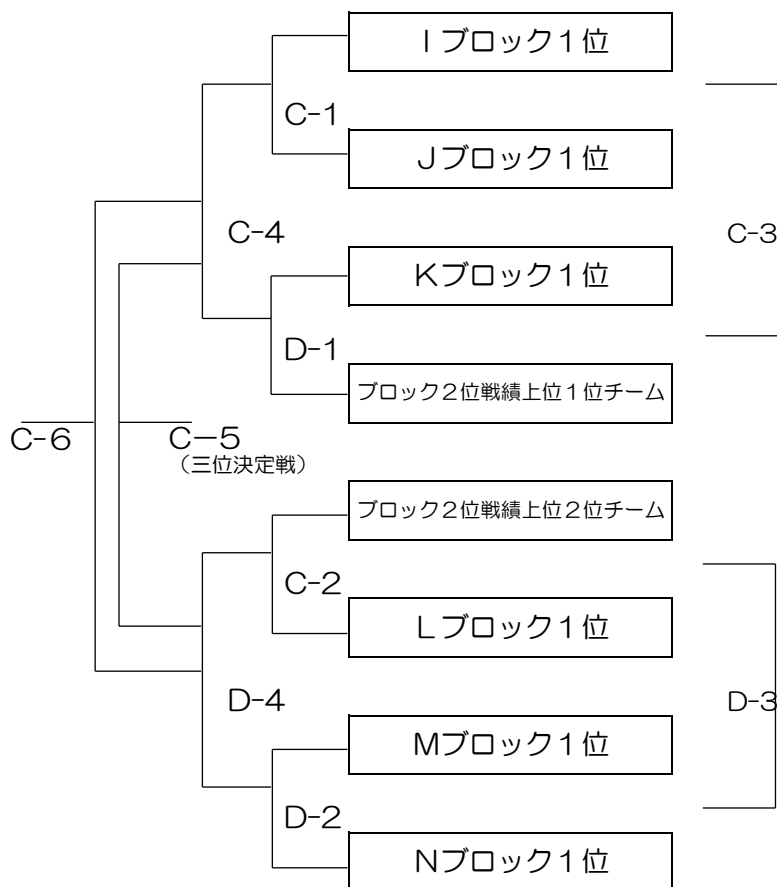

二日目決勝トーナメント 5年生 20分-5分-20分
5年生 八千代総合運動公園（菅田グラウンド）

各ブロック1位チームにより決定。
（※勝ち点、点差、総得点、直接対決の勝敗、の順に判断、同率の場合別途PK戦にて決定）

二日目 ※下記、審判割り当て表をご確認ください。

試合時間	Cコート	審判チーム	Dコート	審判チーム	試合時間
①試合 09:50~	C-1	C-2 の両チーム	D-1	D-2 の両チーム	①試合 09:50~
②試合 10:40~	C-2	C-1 の両チーム	D-2	D-1 の両チーム	②試合 10:40~
③試合 11:30~	C-3	C-4 の両チーム	D-3	D-4 の両チーム	③試合 11:30~
④試合 12:20~	C-4	C-3 の両チーム	D-4	D-3 の両チーム	④試合 12:20~
⑤試合 13:10~	C-5	大会本部			⑤試合 13:10~
⑥試合 14:00~	C-6	大会本部			⑥試合 14:00~