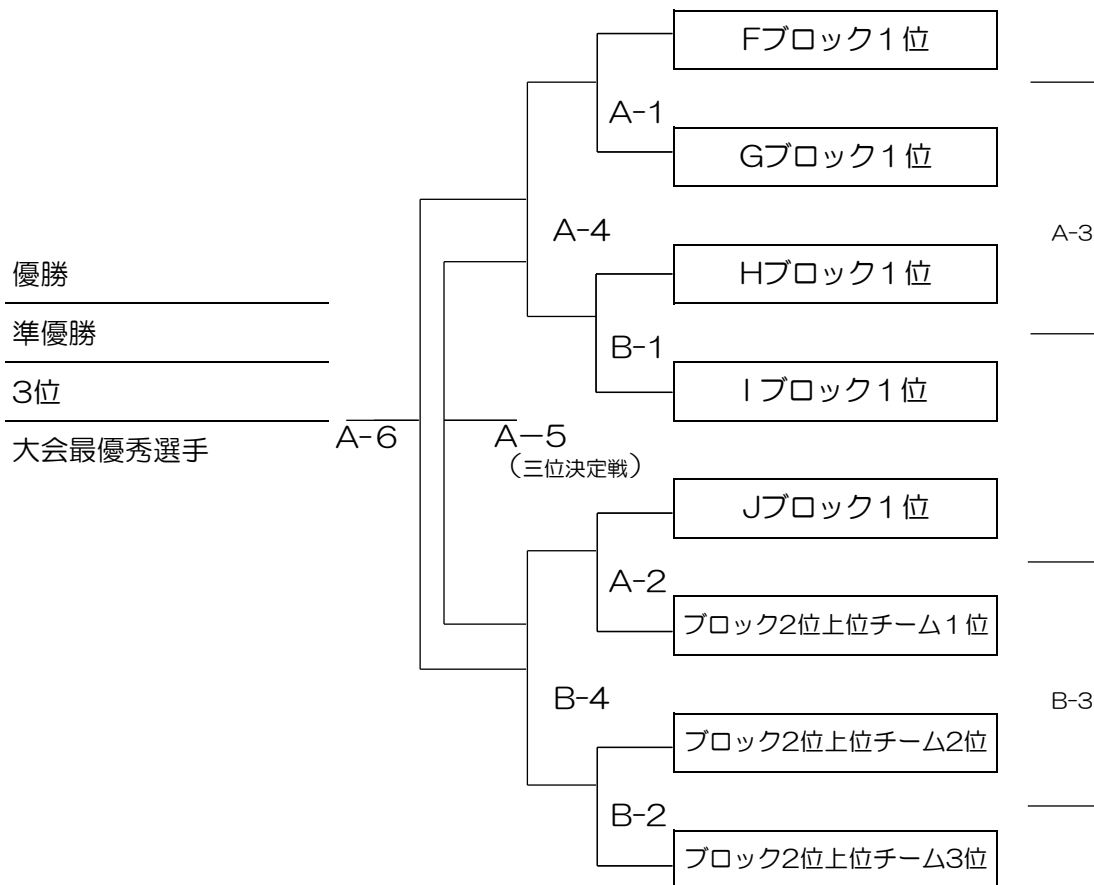

試合時間	試合No.	6年生 (Aコート)	
		対戦相手	審判チーム
10:00~10:35	C-1	エストゥーロ	エスフェローザ
		中志津SC	夏見SC
10:40~11:15	C-2	エスフェローザ	エストゥーロ
		夏見SC	中志津SC
11:20~11:55	C-3	北習志野FC	FC高津
		エストゥーロ	エスフェローザ
12:00~12:35	C-4	FC高津	北習志野FC
		エスフェローザ	エストゥーロ
12:40~13:15	C-5	中志津SC	夏見SC
		北習志野FC	FC高津
13:20~13:55	C-6	夏見SC	中志津SC
		FC高津	北習志野FC
14:00~14:35	C-7	勝田台FC	blank
		村上よなもと	当該チームより1名
	C-8		
15:00~15:35	C-9	勝田台FC	村上よなもと
		blank	当該チームより1名
	C-10		
16:00~16:35	C-11	blank	勝田台FC
		村上よなもと	当該チームより1名

試合No.	6年生 (Bコート)		試合時間
	対戦相手	審判チーム	
D-1	大和田FC	キッカーズ	10:00~10:35
	高根東SSS	矢切SC	
D-2	キッカーズ	大和田FC	10:40~11:15
	矢切SC	高根東SSS	
D-3	FC Soleil	FC幕西	11:20~11:55
	大和田FC	キッカーズ	
D-4	FC幕西	FC Soleil	12:00~12:35
	キッカーズ	大和田FC	
D-5	高根東SSS	矢切SC	12:40~13:15
	FC Soleil	FC幕西	
D-6	矢切SC	高根東SSS	13:20~13:55
	FC幕西	FC Soleil	
D-7			
D-8			
D-9			
D-10			
D-11			

二日目決勝トーナメント 5年生 20分-5分-20分

5年生 八千代総合運動公園（萱田グラウンド）

2月9日

各ブロック1位、2位チームにより決定。

（※勝ち点、点差、総得点、直接対決の勝敗、の順に判断、同率の場合別途PK戦にて決定）

二日目

※下記、審判割り当て表をご確認ください。

試合時間	Aコート	審判チーム	Bコート	審判チーム	試合時間
①試合 09:50~	A-1	A-2 の両チーム	B-1	B-2 の両チーム	①試合 09:50~
②試合 10:40~	A-2	A-1 の両チーム	B-2	B-1 の両チーム	②試合 10:40~
③試合 11:30~	A-3	A-4 の両チーム	B-3	B-4 の両チーム	③試合 11:30~
④試合 12:20~	A-4	A-3 の両チーム	B-4	B-3 の両チーム	④試合 12:20~
⑤試合 13:10~	A-5	大会本部			⑤試合 13:10~
⑥試合 14:00~	A-6	大会本部			⑥試合 14:00~