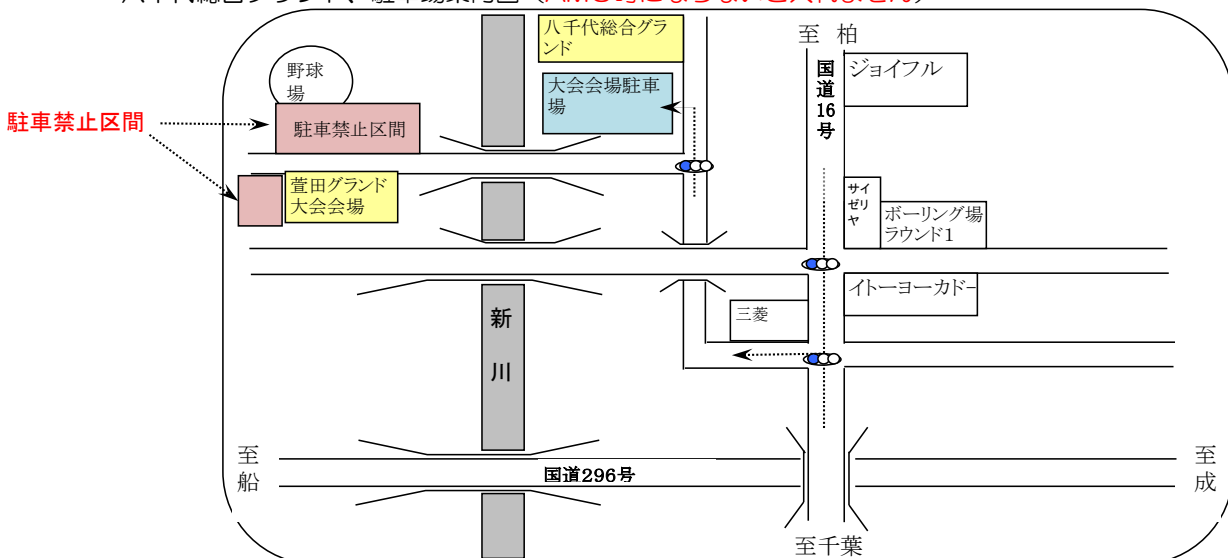

※ゴミ等は、各自持ち帰ってください。
 ※怪我については、応急処置は致しますが、その後は保護者の責任で処置してください。

八千代市総合運動公園多目的広場（萱田グラウンド）
 八千代総合グラウンド、駐車場案内図（AM8時にならないと入れません）

一日目予選リーグ 6年生 15分-5分-15分 注：予選ABコートは（総合グラウンド）
 注：A-1はAコート第1試合(試合時間は審判割当表参照)

1月25日

A ブロック 会場：総合グラウンド Aコート