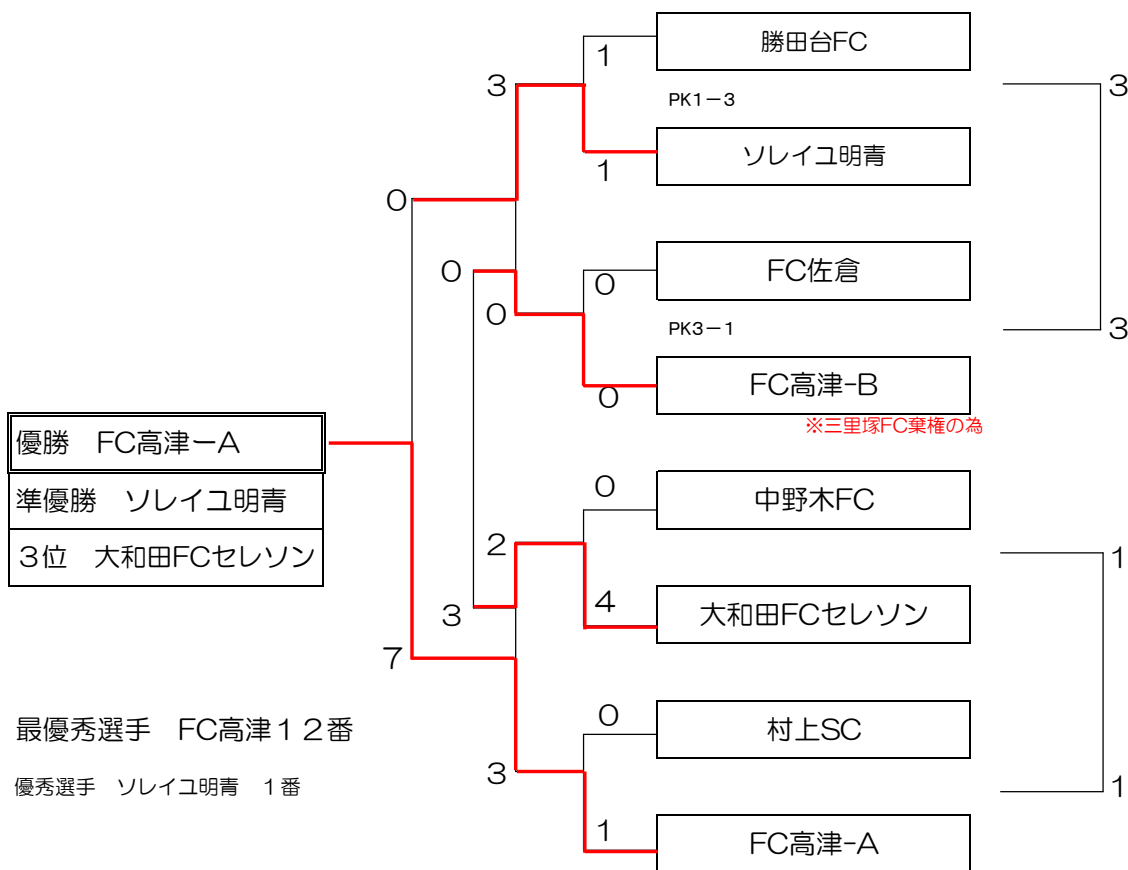

二日目決勝トーナメント 6年生

20分-5分-20分

2月26日 日曜日

注：萱田グラウンド

各ブロック1位チームにより決定。(A、B、C、D、E、Fブロックの2位の中で戦績上位1チームも進出)
 (※勝ち点、点差、総得点、直接対決の勝敗、の順に判断、同率の場合別途PK戦にて決定)

二日目

※第1試合の審判は第3試合のチームに御願いたします。

※第4試合 フレンドリーの為 自チーム審判になってしまっても御願いたします。

	Aコート	審判チーム	Bコート	審判チーム	Cコート	審判チーム
①試合 9:00~	A-1	A-3 の両チーム	B-1	B-3 の両チーム	C-1	大会本部
②試合 9:50~	A-2	A-1 の両チーム	B-2	B-1 の両チーム	C-2	C-1 の両チーム
③試合 10:40~	A-3	A-2 の両チーム	B-3	B-2 の両チーム	C-3	C-2 の両チーム
④試合 11:30~	A-4	A-3 の両チーム	B-4	B-3 の両チーム	C-4	C-3 の両チーム
⑤試合 12:20~	A-5	A-4 の両チーム	B-5	B-4 の両チーム	C-5	C-4 の両チーム
⑥試合 13:10~	A-6	A-5 の両チーム			C-6	B-5,C-5勝ちチーム
⑦試合 14:10~	A-7	大会本部			C-7	大会本部
⑧試合 15:10~	A-8	大会本部				

二日目決勝トーナメント 5年生

20分-5分-20分

2月26日 日曜日

注：菅田グラウンド

各ブロック1位チームにより決定。(G、H、I、J、K、L、Mブロックの2位の中で戦績上位1チームも進出)
 (※勝ち点、点差、総得点、直接対決の勝敗、の順に判断、同率の場合別途PK戦にて決定)

二日目

※第1試合の審判は第3試合のチームにお願いいたします。

※第4試合、第3試合 フレンドリーの為 自チーム審判になってしまっても御願いたします。