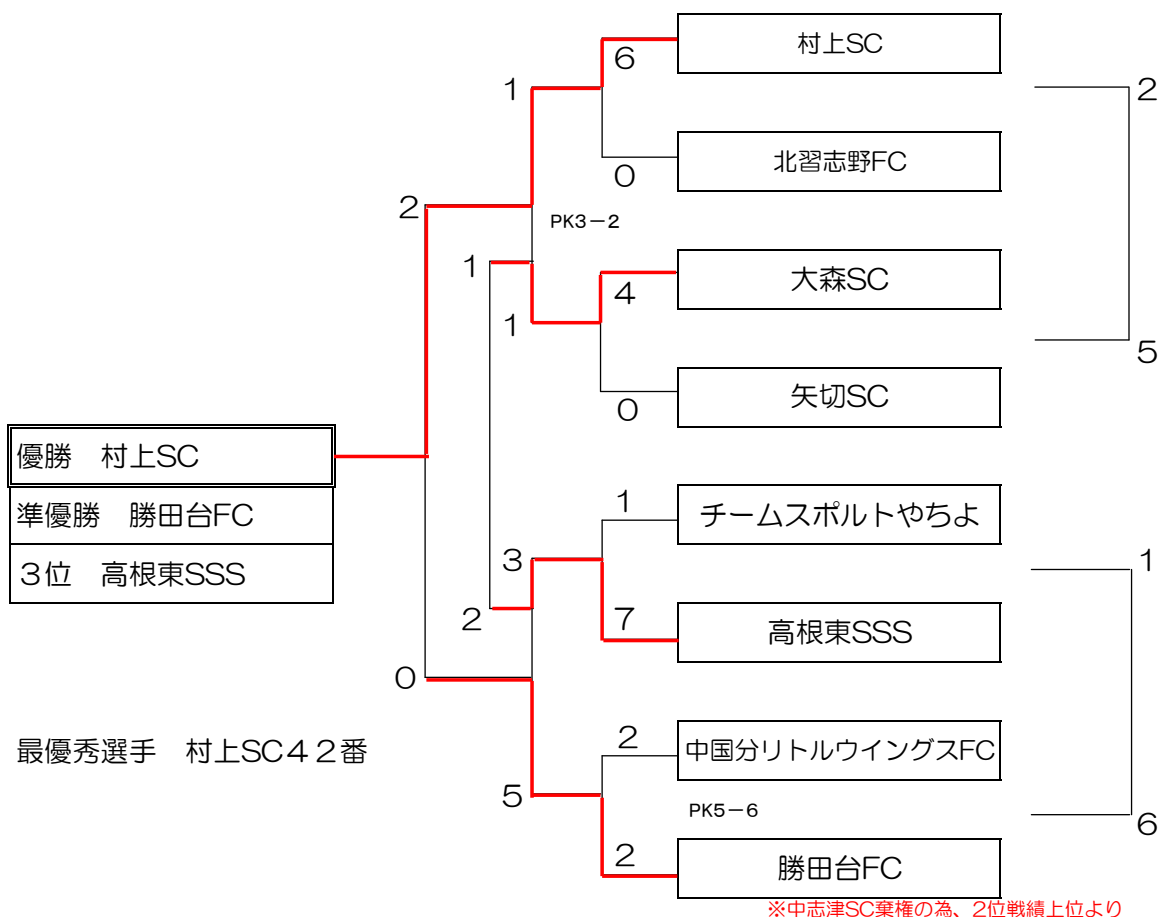

二日目決勝トーナメント 6年生

20分-5分-20分

2月26日 日曜日

注：萱田グラウンド

各ブロック1位チームにより決定。(A、B、C、D、E、Fブロックの2位の中で戦績上位1チームも進出)
 (※勝ち点、点差、総得点、直接対決の勝敗、の順に判断、同率の場合別途PK戦にて決定)

二日目

※第1試合の審判は第3試合のチームに御願いたします。

※第4試合 フレンドリーの為 自チーム審判になってしまっても御願いたします。

	Aコート	審判チーム	Bコート	審判チーム	Cコート	審判チーム
①試合 9:00~	A-1	A-3 の両チーム	B-1	B-3 の両チーム	C-1	大会本部
②試合 9:50~	A-2	A-1 の両チーム	B-2	B-1 の両チーム	C-2	C-1 の両チーム
③試合 10:40~	A-3	A-2 の両チーム	B-3	B-2 の両チーム	C-3	C-2 の両チーム
④試合 11:30~	A-4	A-3 の両チーム	B-4	B-3 の両チーム	C-4	C-3 の両チーム
⑤試合 12:20~	A-5	A-4 の両チーム	B-5	B-4 の両チーム	C-5	C-4 の両チーム
⑥試合 13:10~	A-6	A-5 の両チーム			C-6	B-5,C-5勝ちチーム
⑦試合 14:10~	A-7	大会本部			C-7	大会本部
⑧試合 15:10~	A-8	大会本部				

二日目決勝トーナメント 5年生

20分-5分-20分

2月26日 日曜日

注：菅田グラウンド

各ブロック1位チームにより決定。(G、H、I、J、K、L、Mブロックの2位の中で戦績上位1チームも進出)
 (※勝ち点、点差、総得点、直接対決の勝敗、の順に判断、同率の場合別途PK戦にて決定)

二日目

※第1試合の審判は第3試合のチームにお願いいたします。

※第4試合、第3試合 フレンドリーの為 自チーム審判になってしまっても御願いたします。